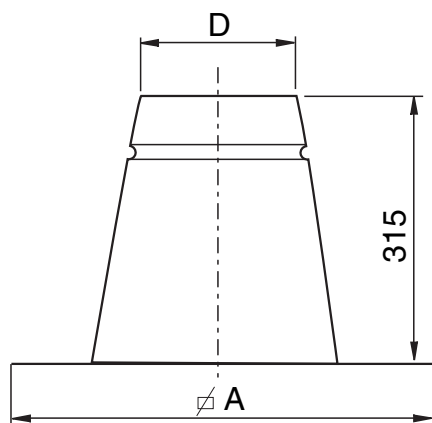

ATDP

ROOF FLASHING

DACHDURCHFÜHRUNG FLACHDACH

SOLIN DE TOIT PLAT

DAKPLAAT PLAT DAK

Ø	130	150	180	200	250	300	350	400
A	495	515	545	565	615	665	715	765
D	215	235	265	285	335	385	435	485

METALOTERM
ONTOP